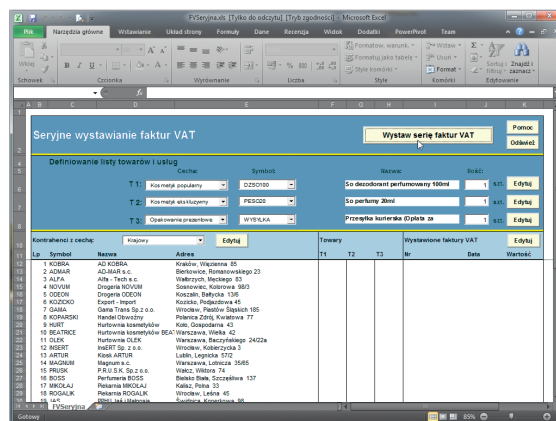

Przykładowe rozwiązania dotyczące dopasowania Subiekta GT do potrzeb danej firmy, jakie mogą powstać w oparciu o Sferę dla Subiekta GT:

- wystawianie faktur seryjnych,
- obsługiwanie zamówień składanych w sklepie internetowym,
- sterowanie zdarzeniami zewnętrznymi.

Opierając się na Sferze dla Subiekta GT można również stworzyć mechanizmy wykonywania operacji zbiorczych, mogą to być na przykład:

- zbiorcza kalkulacja cen,
- zbiorcza aktualizacja danych (np. zmiana stawki VAT),
- zbiorcze drukowanie i usuwanie,
- zbiorcze wywoływanie skutku magazynowego dla dokumentów.

Z pomocą Sfery dla Subiekta GT możliwe będzie także napisanie rozwiązań, które zintegrują posiadane systemy.

Subiekt GT Sfera otwiera zupełnie nowe możliwości, tylko od inwencji użytkownika zależy bowiem, jakie rozszerzenia zostaną stworzone, do czego zostaną wykorzystane, jak bardzo zmieni się codzienna praca z systemem do obsługi sprzedaży.

Z rozbudowanych możliwości, jakie daje Subiekt GT Sfera skorzystać mogą również dotychczasowi użytkownicy Subiekta GT, którzy zakupią dodatek Sfera dla Subiekta GT.

Seryjne wystawianie faktur

Cennik:

Subiekt GT Sfera	cena netto
licencja na jedno stanowisko plus dwa stanowiska programu Subiekt GT gratis	1598
cena specjalna (dla użytkowników Subiekta dla Windows) – licencja na jedno stanowisko plus dwa stanowiska programu Subiekt GT gratis	1218
cena specjalna (dla użytkowników mikroSubiekta dla Windows) – licencja na jedno stanowisko plus dwa stanowiska programu Subiekt GT gratis	1448

Wypróbuj przez 45 dni za darmo!

Wersja próbna nie ma żadnych ograniczeń funkcjonalnych (można testować wszystkie funkcje programu).

pobierz.insert.com.pl